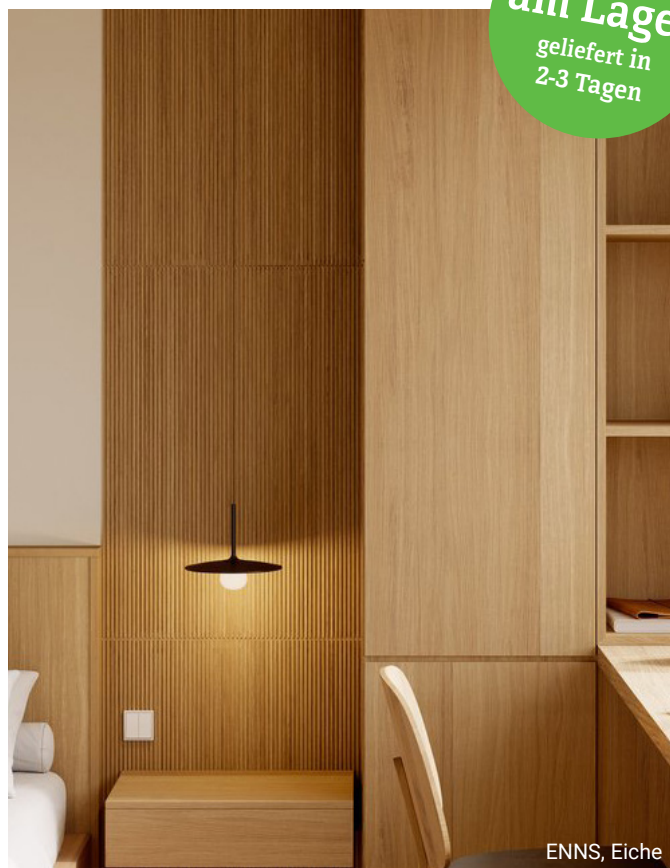

Massivholz-3D-Design-Elemente

RELIEF – Leimholz mit Profil

ALFA

am Lager
geliefert in
2-3 Tagen

Bildmaterial: ©ALFA