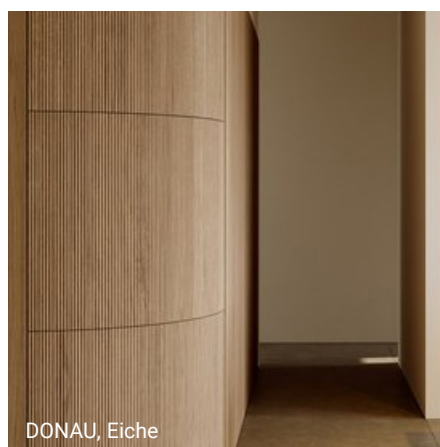

Massivholz-3D-Design-Elemente

RELIEF – Leimholz mit Profil

ALFA

am Lager
geliefert in
2-3 Tagen

TRAUN, Eiche

ENNS, Eiche

INN, Eiche

DONAU, Eiche

ENNS, Nussbaum

Bildmaterial: ©ALFA

ALFA-Relief – Leimholz mit Profil

5mm starkes PROFI DECK - Leimholz mit modernster CNC-Technik in ALFA-Qualität vollflächig profiliert und rückseitig mit Spezial-Vlies kaschiert - ideal für den hochwertig-individuellen Möbel- und Innenausbau, auch für runde und gebogene Elemente

Hochwertige Details für einen edlen Look – für jedes Objekt die richtige Platte

- 4 verschiedene Profile: zwei geschwungene und zwei geradlinige Profile – zeitlos und natürlich
- 3 Längen am Lager – für jeden Einsatz die richtige Platte: z.B. für Theken, Schränke, Wandverkleidungen usw.
- 2 ausdrucksstarke Holzarten: europ. Eiche und amerik. Nussbaum, sorgfältig ausgewählt, sortiert und farbharmonisch von Hand gelegt.
- 1-stückweise Lieferung – Sie kaufen nur, was Sie wirklich benötigen