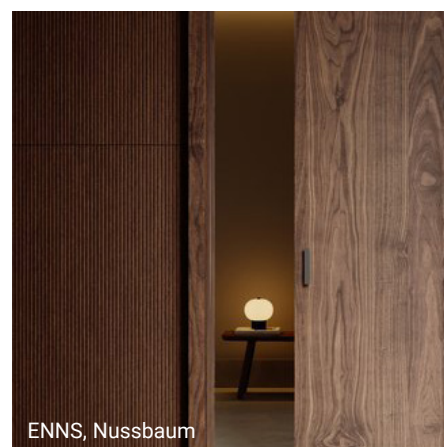

Massivholz-3D-Design-Elemente

RELIEF – Leimholz mit Profil

ALFA

am Lager
geliefert in
2-3 Tagen

TRAUN, Eiche

ENNS, Eiche

INN, Eiche

DONAU, Eiche

ENNS, Nussbaum

Bildmaterial: ©ALFA

ALFA-Relief – Leimholz mit Profil

5mm starkes PROFI DECK - Leimholz mit modernster CNC-Technik in ALFA-Qualität vollflächig profiliert und rückseitig mit Spezial-Vlies kaschiert - ideal für den hochwertig-individuellen Möbel- und Innenausbau, auch für runde und gebogene Elemente

Hochwertige Details für einen edlen Look – für jedes Objekt die richtige Platte

- 4 verschiedene Profile: zwei geschwungene und zwei geradlinige Profile – zeitlos und natürlich
- 3 Längen am Lager – für jeden Einsatz die richtige Platte: z.B. für Theken, Schränke, Wandverkleidungen usw.
- 2 ausdrucksstarke Holzarten: europ. Eiche und amerik. Nussbaum, sorgfältig ausgewählt, sortiert und farbharmonisch von Hand gelegt.
- 1-stückweise Lieferung – Sie kaufen nur, was Sie wirklich benötigen