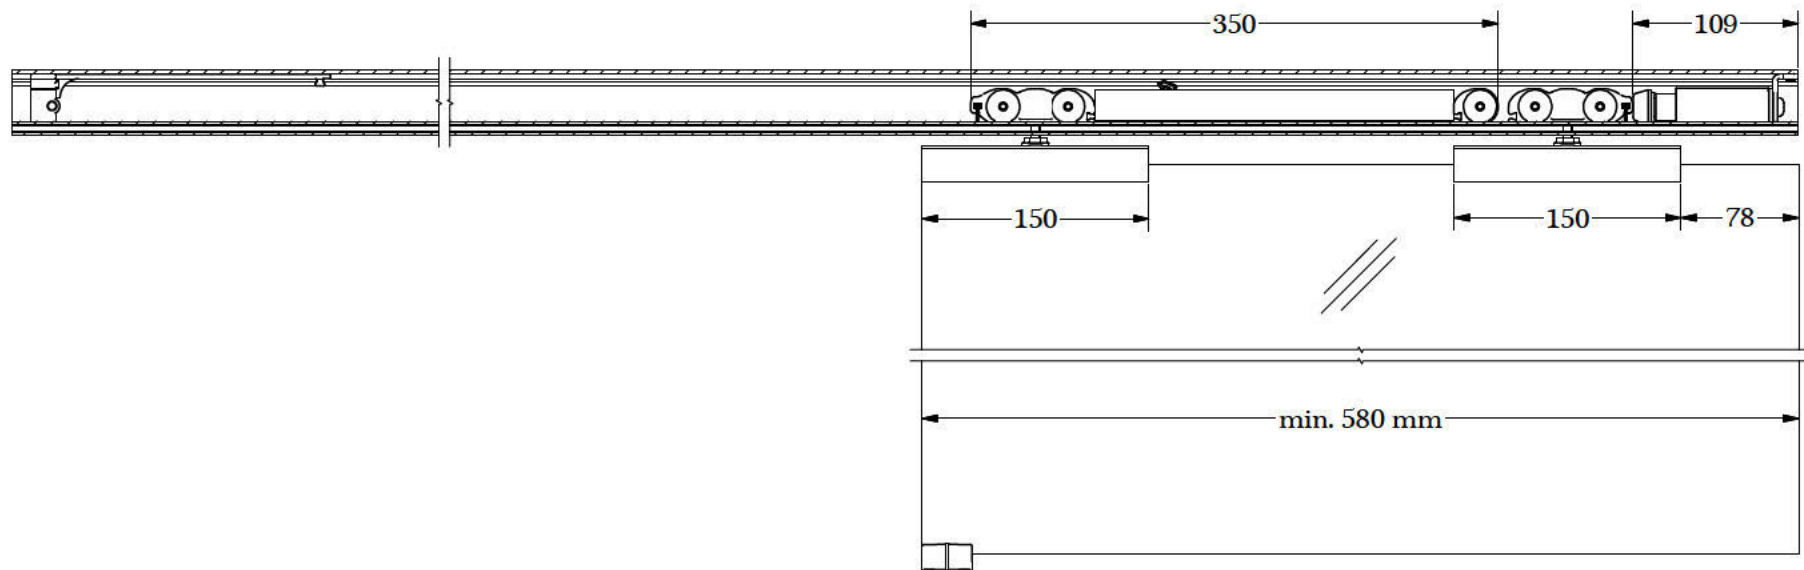

NOVUM 80 Glas

NOVUM 80 Glas

NOVUM 80 Glas + X1

NOVUM 80 Glas + T-Master

TWG NOVUM 80

1x = min. 500 mm
2x = min. 770 mm

Novum 80+Glas

- o**

NI5087

2x
- p**

T-Guide Glas

1x
- r**

MB x 35-GLM

2x
- s**

06-EW
SW 6

1x
- t**