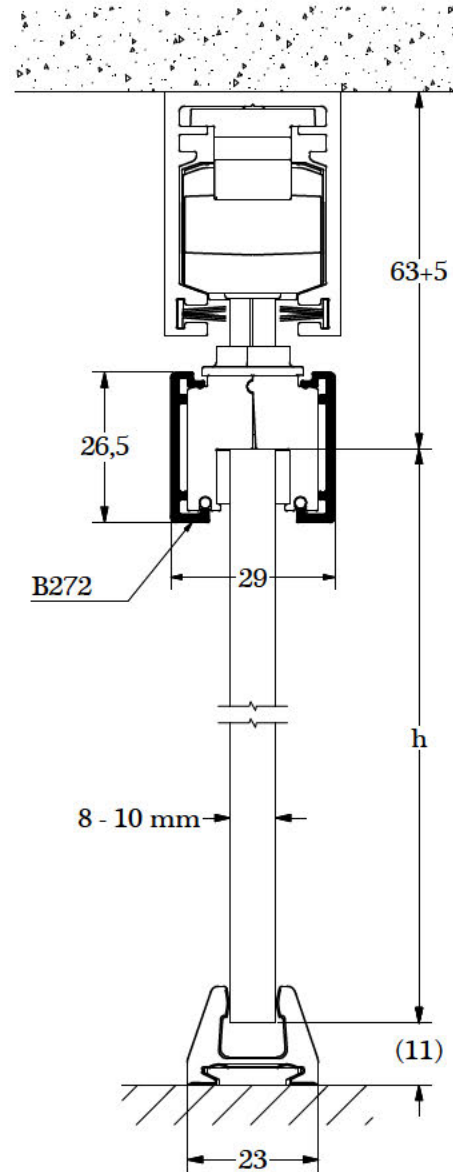

NOVUM 80 Glas

NOVUM 80 Glas

NOVUM 80 Glas + X1

NOVUM 80 Glas + T-Master

TWG NOVUM 80

1x = min. 500 mm
2x = min. 770 mm

Novum 80+Glas

- o**

NI5087

2x
- p**

T-Guide Glas

1x
- r**

MB x 35-GLM

2x
- s**

06-EW
SW 6

1x
- t**