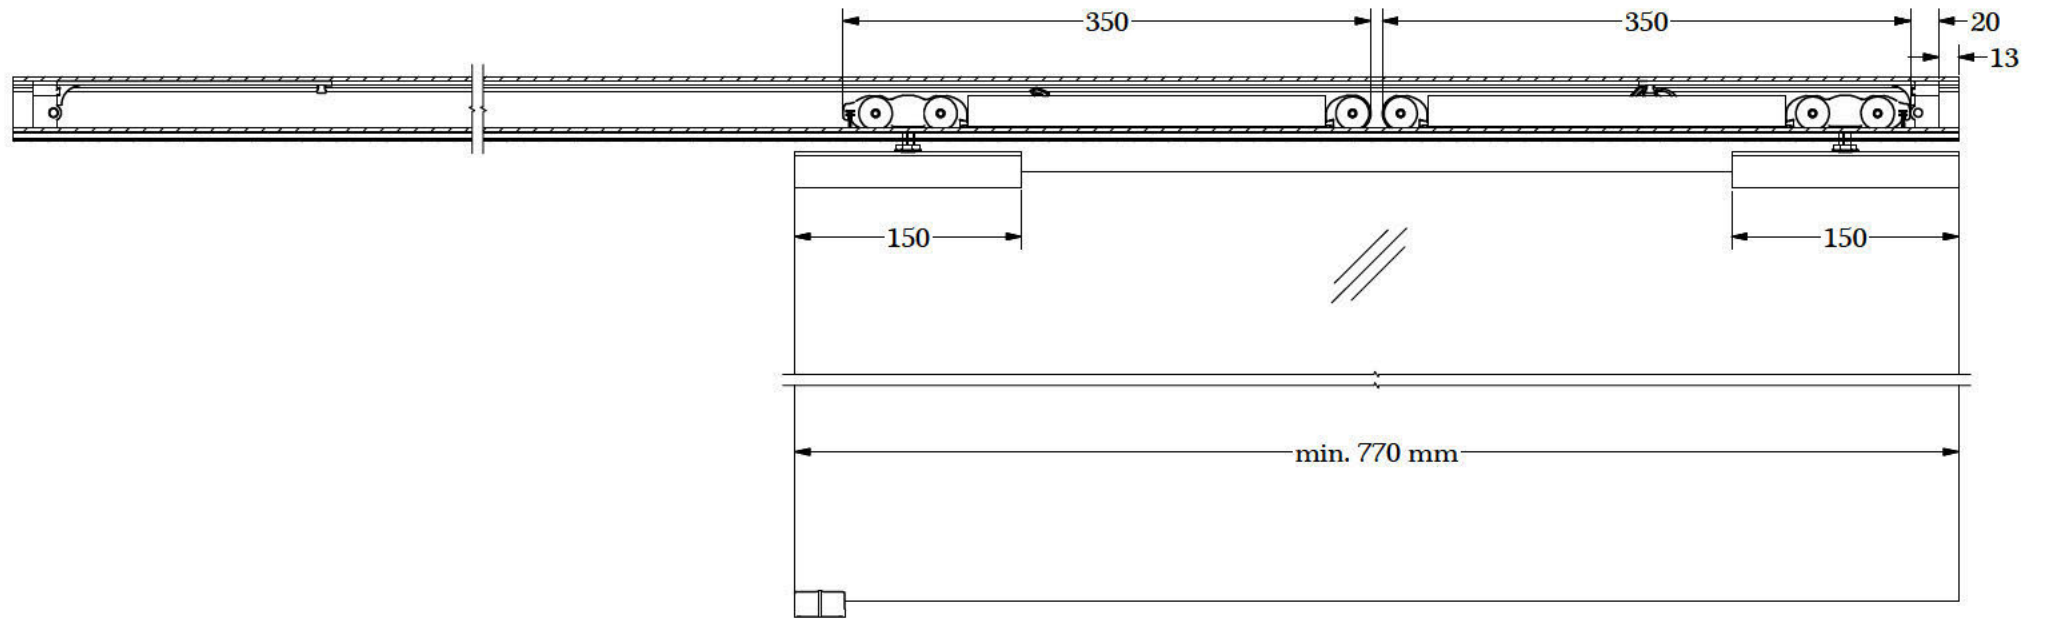

NOVUM 80 Glas

NOVUM 80 Glas

NOVUM 80 Glas + X1

NOVUM 80 Glas + T-Master

TWG NOVUM 80

1x = min. 500 mm
2x = min. 770 mm

Novum 80+Glas

- o**

NI5087

2x
- p**

T-Guide Glas

1x
- r**

MB x 35-GLM

2x
- s**

06-EW
SW 6

1x
- t**