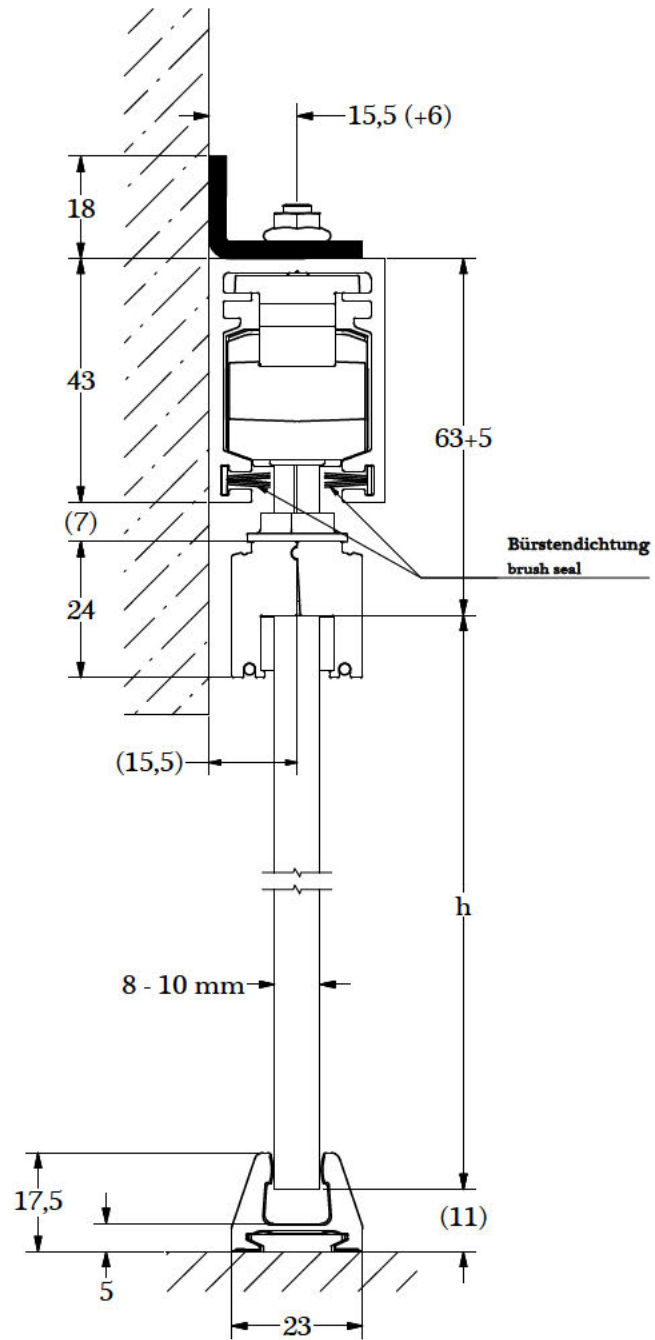

NOVUM 80 Glas

NOVUM 80 Glas

NOVUM 80 Glas + X1

NOVUM 80 Glas + T-Master

TWG NOVUM 80

1x = min. 500 mm
2x = min. 770 mm

Novum 80+Glas

- o**

NI5087

2x
- p**

T-Guide Glas

1x
- r**

MB x 35-GLM

2x
- s**

06-EW
SW 6

1x
- t**