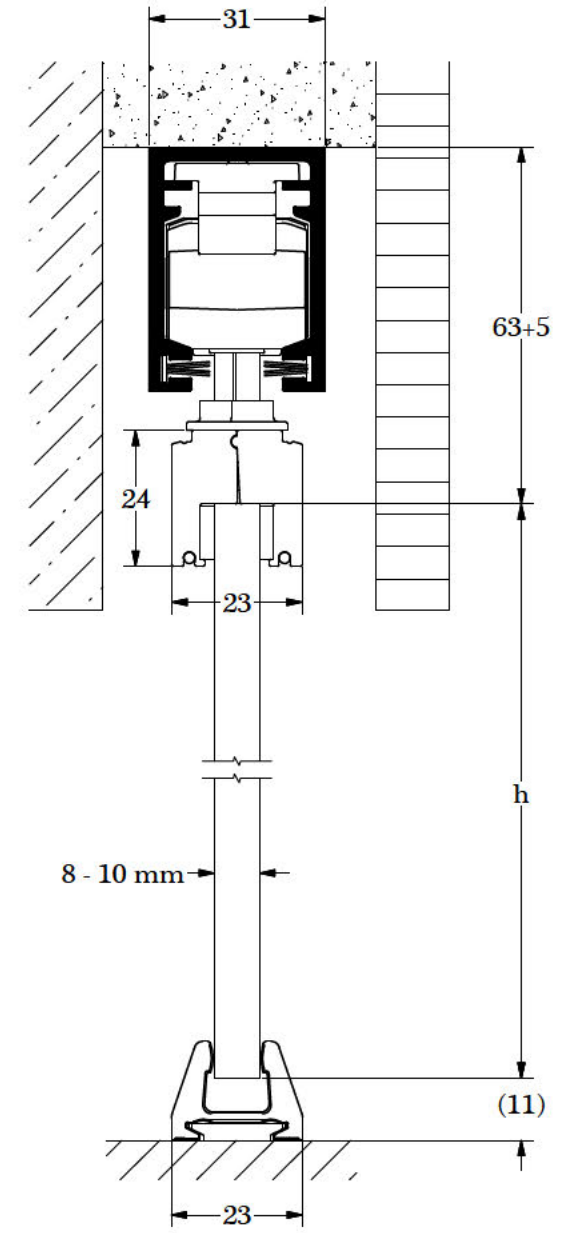

NOVUM 80 Glas

NOVUM 80 Glas

NOVUM 80 Glas + X1

NOVUM 80 Glas + T-Master

TWG NOVUM 80

1x = min. 500 mm
2x = min. 770 mm

Novum 80+Glas

- o**

NI5087

2x
- p**

T-Guide Glas

1x
- r**

MB x 35-GLM

2x
- s**

06-EW
SW 6

1x
- t**