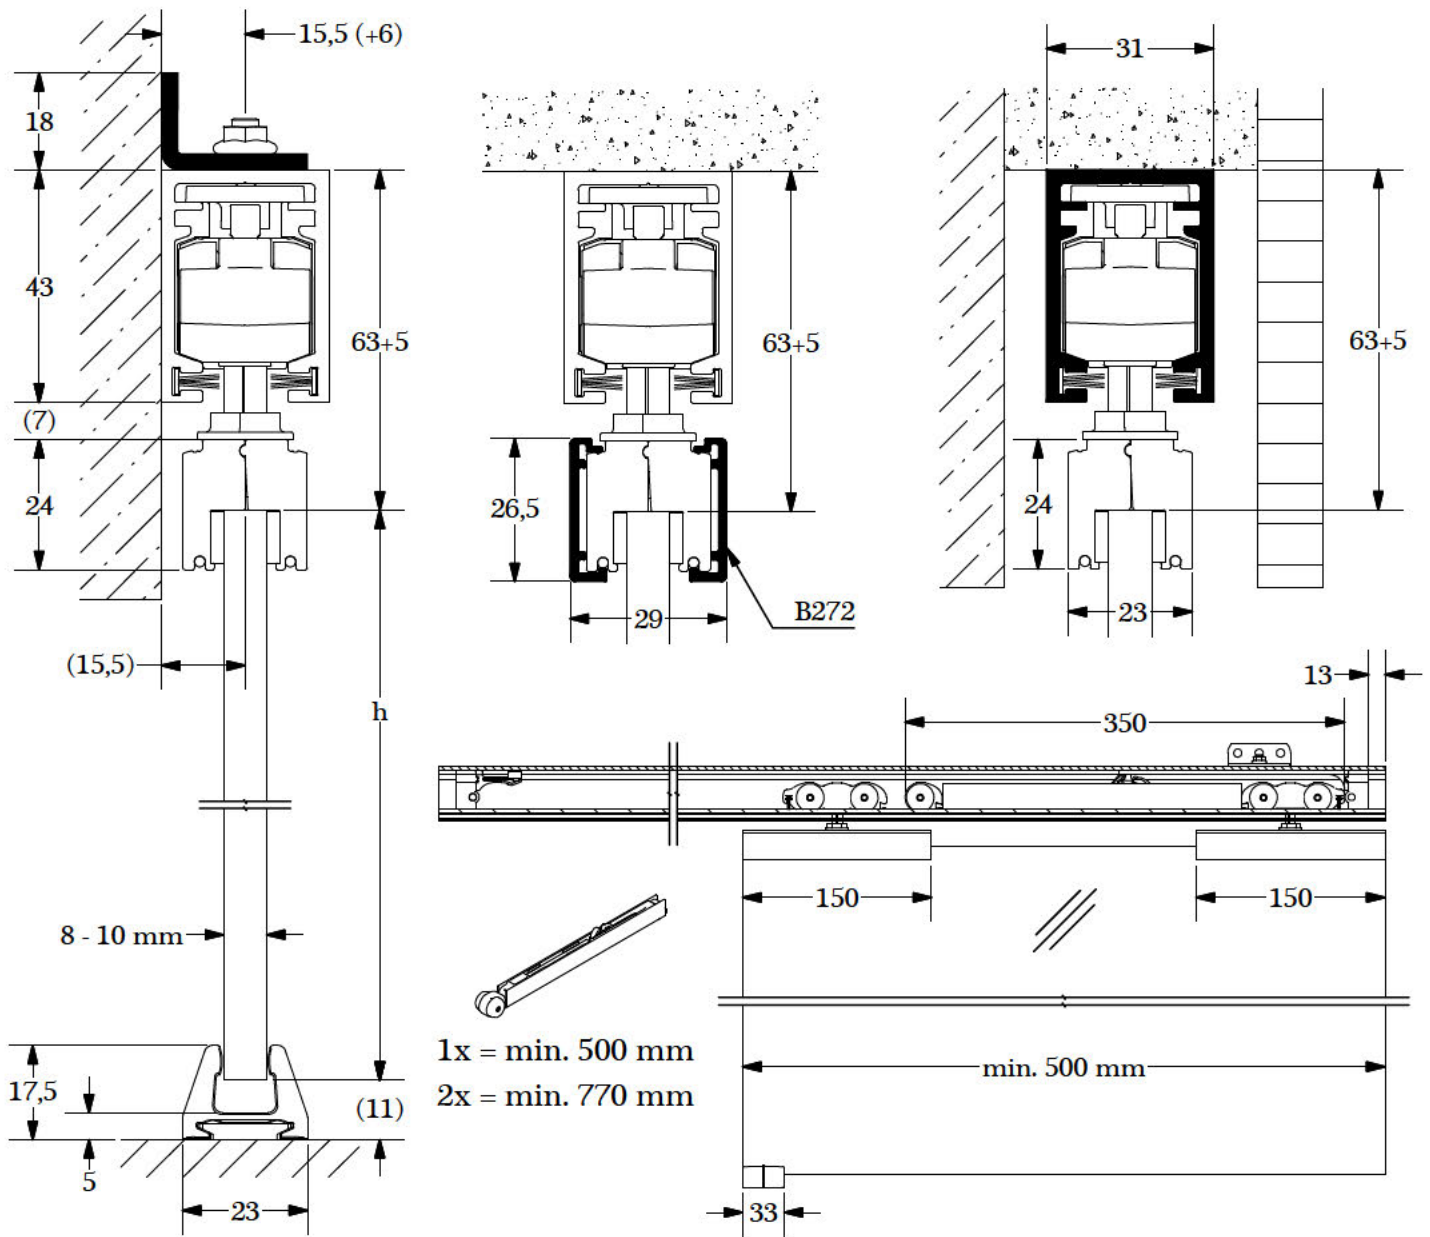

NOVUM 80 Glas

NOVUM 80 Glas

NOVUM 80 Glas + X1

NOVUM 80 Glas + T-Master

TWG NOVUM 80

1x = min. 500 mm
2x = min. 770 mm

Novum 80+Glas

- o**

NI5087

2x
- p**

T-Guide Glas

1x
- r**

MB x 35-GLM

2x
- s**

06-EW
SW 6

1x
- t**