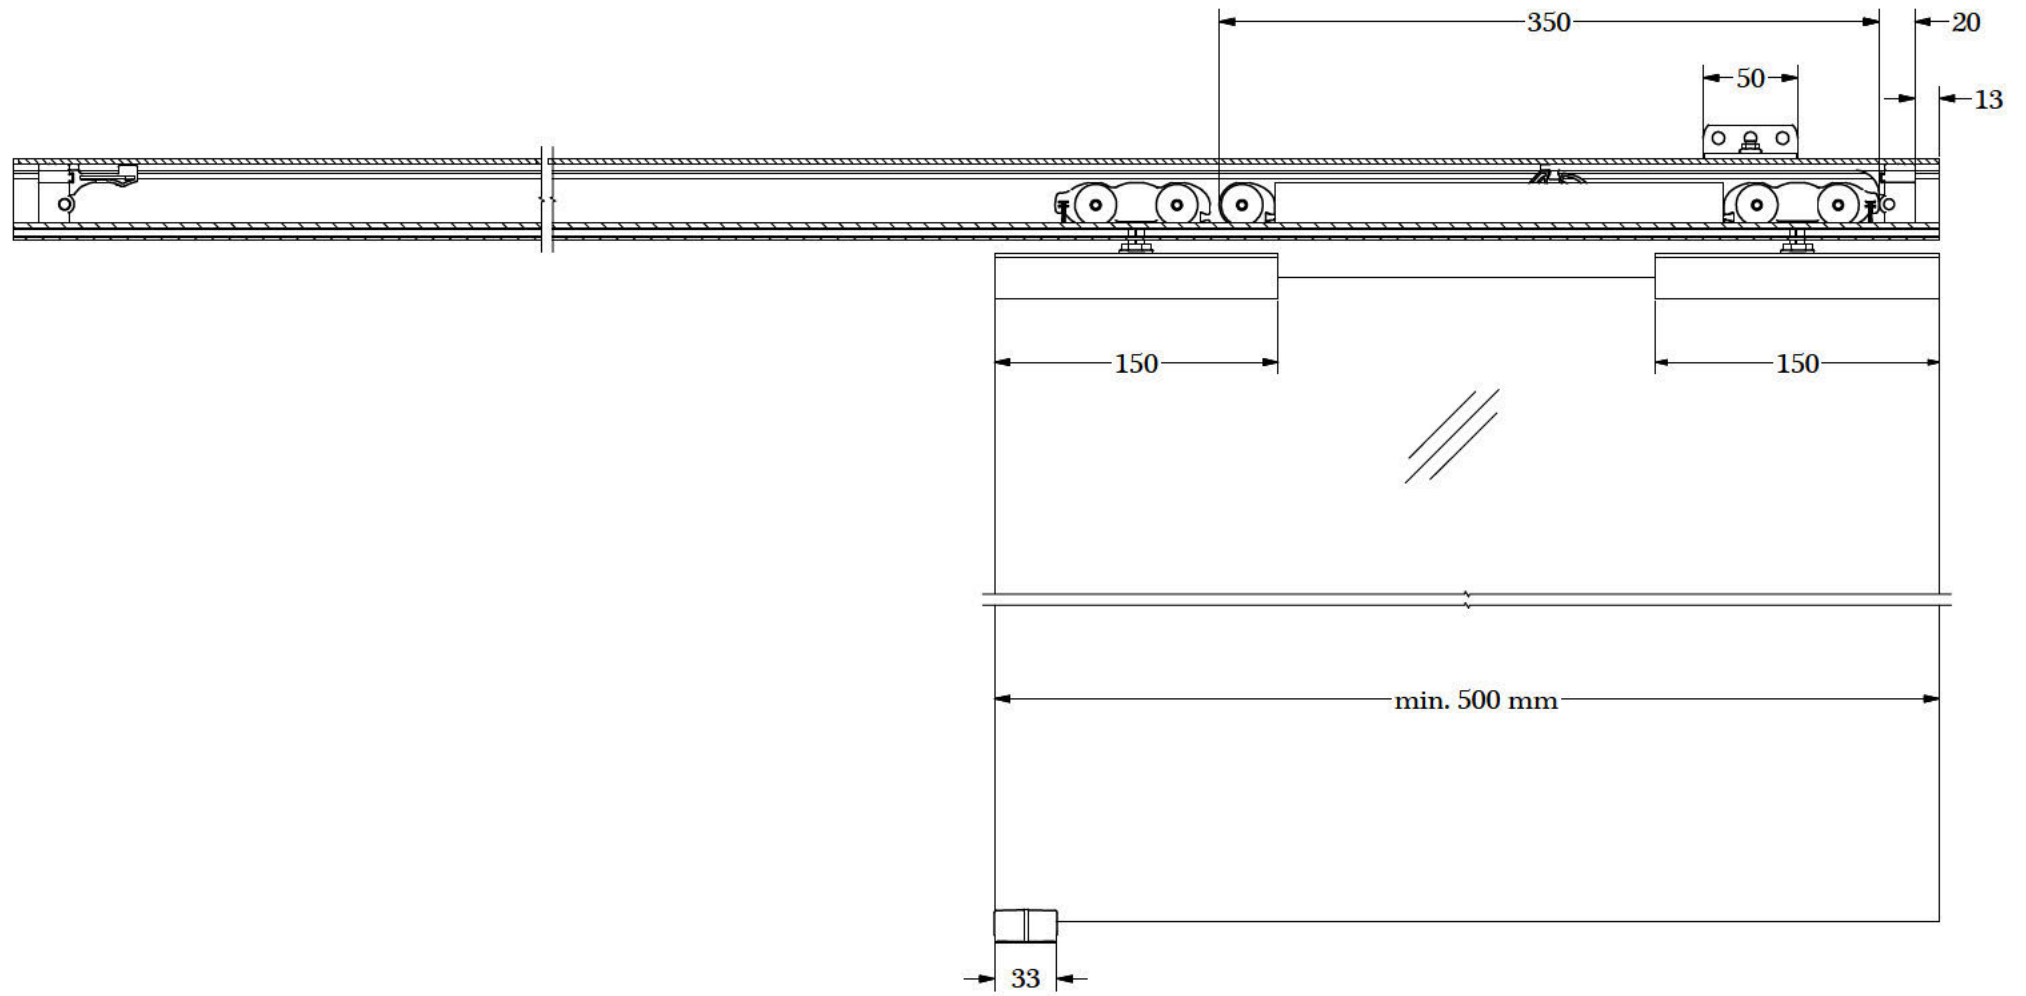

NOVUM 80 Glas

NOVUM 80 Glas

NOVUM 80 Glas + X1

NOVUM 80 Glas + T-Master

TWG NOVUM 80

1x = min. 500 mm
2x = min. 770 mm

Novum 80+Glas

- o**

NI5087

2x
- p**

T-Guide Glas

1x
- r**

MB x 35-GLM

2x
- s**

06-EW
SW 6

1x
- t**